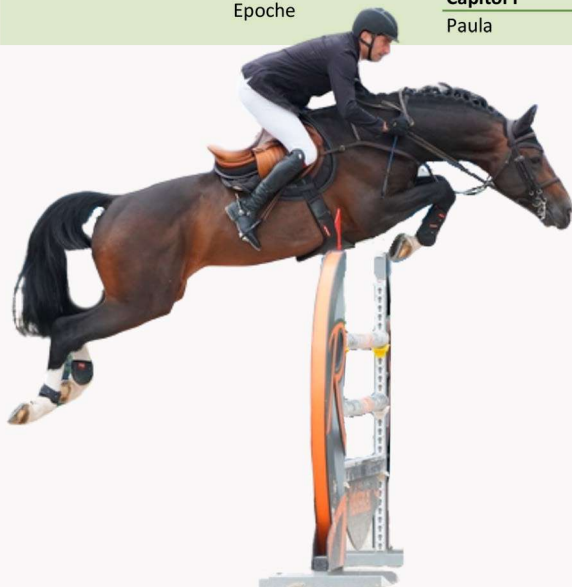

CARPE DIEM J&F

€ 350
+ € 650

HOLST | 2012 | 1,69m | Castaño

Aprobado por: BWP

Casall ASK	Caretino I	Caletto II
	Kira XVII	Isidor
		Lavall I
Norla I	Concerto II	Maltia
		Contender
	Epoche	Bagina
		Capitol I
		Paula